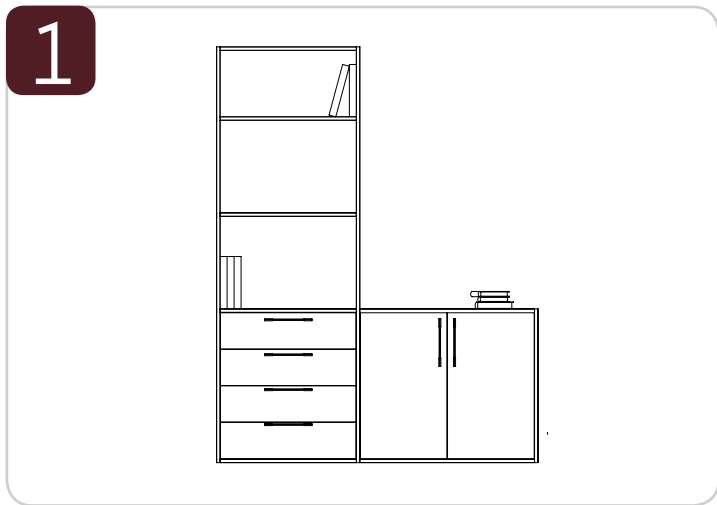

Fieltro adhesivo

Tapón 20x20

Escuadras y tornillos

ALUFRAME OFICINA / UFFICIO / OFFICE / BUREAU / ESCRITORIO

Perfiles

Perfil 20

Perfil 20 con pestaña para estante

Junquillo para apoyo del cristal 6mm.
Se utiliza en el perfil 20 con pestaña para estante.

Vértice simple

Vértice doble

Vértice estante

Estante doble

Accesorios

Fieltro adhesivo

Tapón 20x20

Escuadras y tornillos