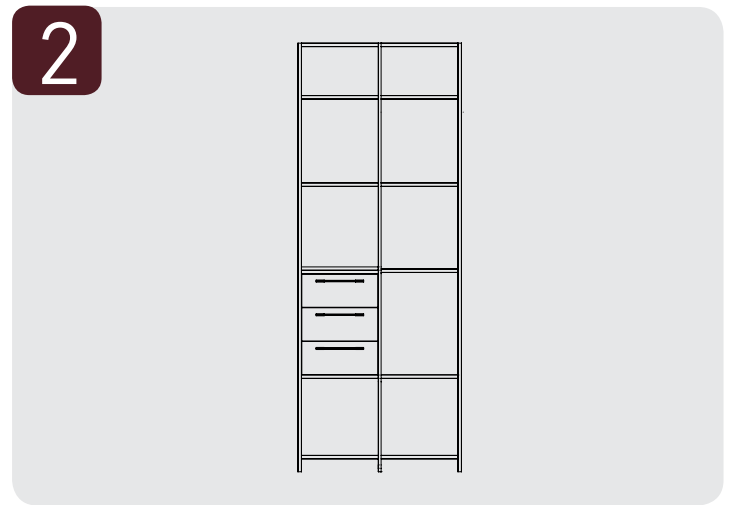

Perfil 20

Perfil 20 con pestaña para estante

Junquillo para apoyo del cristal 6mm.
Se utiliza en el perfil 20 con pestaña para estante.

Vértice simple

Vértice doble

Vértice estante

Estante doble

Accesorios

Fieltro adhesivo

Tapón 20x20

Escuadras y tornillos

ALUFRAME OFICINA / UFFICIO / OFFICE / BUREAU / ESCRITORIO

Perfiles

Perfil 20

Perfil 20 con pestaña para estante

Junquillo para apoyo del cristal 6mm.
Se utiliza en el perfil 20 con pestaña para estante.

Vértice simple

Vértice doble

Vértice estante

Estante doble

Accesorios

Fieltro adhesivo

Tapón 20x20

Escuadras y tornillos