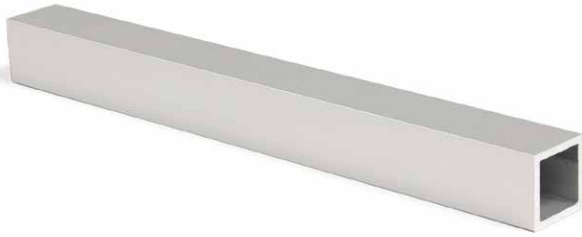

ALUFRAME

composiciones
structure
structures
structures
composições

HOTEL / HOTEL / HOTEL / HÔTEL / HOTEL
OFICINA / UFFICIO / OFFICE / BUREAU / ESCRITORIO

ALUFRAME HOTEL / HOTEL / HOTEL / HÔTEL / HOTEL

Perfiles

Perfil 20

Perfil 20 con pestaña para estante

Junquillo para apoyo del cristal 6mm.
Se utiliza en el perfil 20 con pestaña para estante.

Vértice simple

Vértice doble

Vértice estante

Estante doble

Accesorios

Fieltro adhesivo

Tapón 20x20

Escuadras y tornillos

ALUFRAME OFICINA / UFFICIO / OFFICE / BUREAU / ESCRITORIO

Perfiles

Perfil 20

Perfil 20 con pestaña para estante

Junquillo para apoyo del cristal 6mm.
Se utiliza en el perfil 20 con pestaña para estante.

Vértice simple

Vértice doble

Vértice estante

Estante doble

Accesorios

Fieltro adhesivo

Tapón 20x20

Escuadras y tornillos