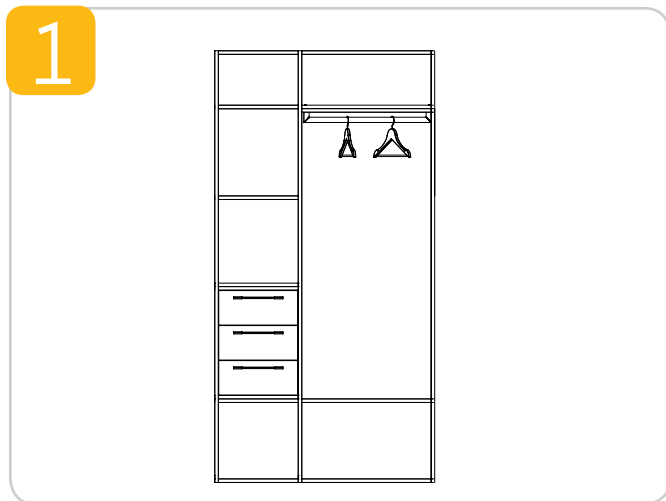

ALUFRAME

composiciones
structure
structures
structures
composições

HOTEL / HOTEL / HOTEL / HÔTEL / HOTEL
OFICINA / UFFICIO / OFFICE / BUREAU / ESCRITORIO

ALUFRAME HOTEL / HOTEL / HOTEL / HÔTEL / HOTEL

Perfiles

Perfil 20

Perfil 20 con pestaña para estante

Junquillo para apoyo del cristal 6mm.
Se utiliza en el perfil 20 con pestaña para estante.

Vértice simple

Vértice doble

Vértice estante

Estante doble

Accesorios

Fieltro adhesivo

Tapón 20x20

Escuadras y tornillos

ALUFRAME OFICINA / UFFICIO / OFFICE / BUREAU / ESCRITORIO

Perfiles

Perfil 20

Perfil 20 con pestaña para estante

Junquillo para apoyo del cristal 6mm.
Se utiliza en el perfil 20 con pestaña para estante.

Vértice simple

Vértice doble

Vértice estante

Estante doble

Accesorios

Fieltro adhesivo

Tapón 20x20

Escuadras y tornillos