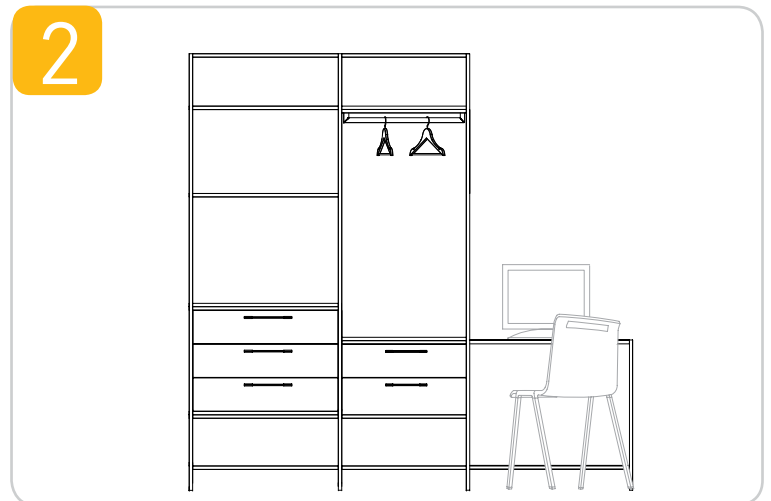

ALUFRAME

composiciones
structure
structures
structures
composições

HOTEL / HOTEL / HOTEL / HÔTEL / HOTEL
OFICINA / UFFICIO / OFFICE / BUREAU / ESCRITORIO

ALUFRAME HOTEL / HOTEL / HOTEL / HÔTEL / HOTEL

Perfiles

Perfil 20

Perfil 20 con pestaña para estante

Junquillo para apoyo del cristal 6mm.
Se utiliza en el perfil 20 con pestaña para estante.

Vértice simple

Vértice doble

Vértice estante

Estante doble

Accesorios

Fieltro adhesivo

Tapón 20x20

Escuadras y tornillos

ALUFRAME OFICINA / UFFICIO / OFFICE / BUREAU / ESCRITORIO

Perfiles

Perfil 20

Perfil 20 con pestaña para estante

Junquillo para apoyo del cristal 6mm.
Se utiliza en el perfil 20 con pestaña para estante.

Vértice simple

Vértice doble

Vértice estante

Estante doble

Accesorios

Fieltro adhesivo

Tapón 20x20

Escuadras y tornillos